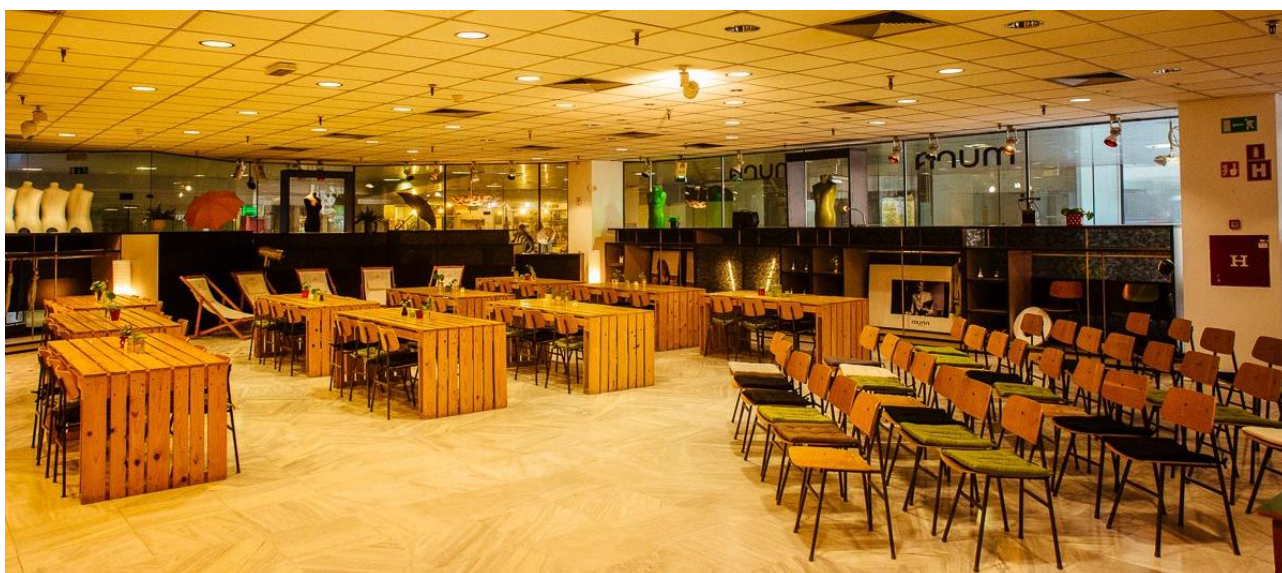

# OŽIVILI SMO ZAPUŠČENO TRGOVINO MURE V CENTRU LJUBLJANE

Spoštovani,

ekipa Orehovega gaja je v dolgo let opuščeni nekdanji trgovini Mura v Podhodu Ajdovščina (center Ljubljane) odprla unikatni prireditveni prostor z imenom *Prodajalna – pop-up event venue*.

Prodajalna ima 300 m<sup>2</sup> neto površine za organizacijo različnih vrst prireditev - od seminarjev, sprejemov do teambuilding programov in drugih doživljajskih projektov, tako za zaključene skupine kot za širšo javnost.